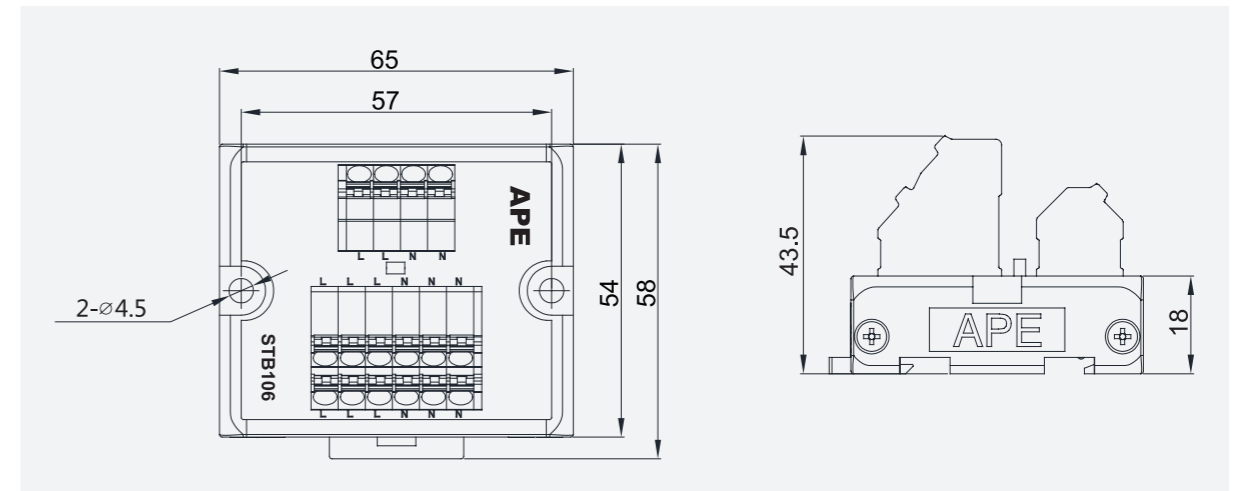

弹片式 2 级 AC 公共端子台

STB106

CE

代替普通连线端子台

- 弹片端子
- LED 显示
- 高效率节省配线连接

外形图

特点

- 公用端配线效率大幅提高;
- 弹片端子接线更轻松稳定;
- 小型化设计, 配线整洁更加美观;
- 可快速安装于 35mm 的 DIN 导轨。

输入部额定值 / 性能

额定电流	15A
额定电压	AC220V
适合电线	2.5mm ² Following/AWG13

配线图

注意事项

※ 订购前请确认负载类型和大小, 选择使用合适方式进行控制。

剥线长度