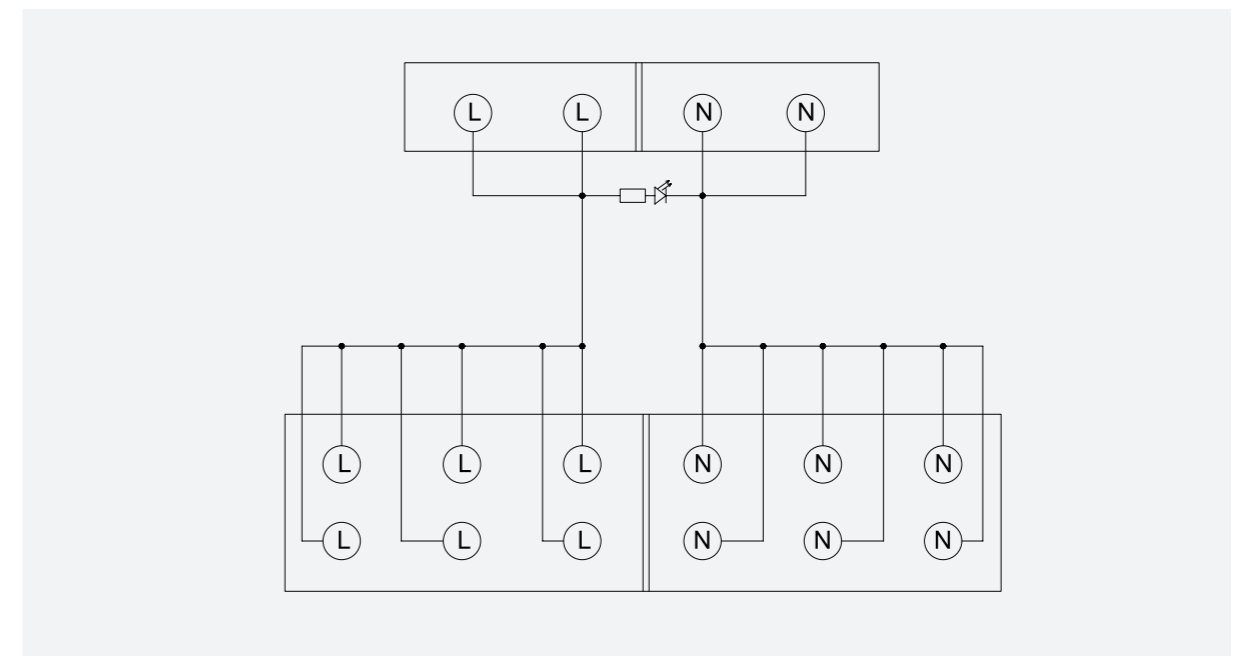

弹片式 2 级 AC 公共端子台

STB106

CE

代替普通连线端子台

- 弹片端子
- LED 显示
- 高效率节省配线连接

外形图

特点

- 公用端配线效率大幅提高;
- 弹片端子接线更轻松稳定;
- 小型化设计, 配线整洁更加美观;
- 可快速安装于 35mm 的 DIN 导轨。

输入部额定值 / 性能

额定电流	15A
额定电压	AC220V
适合电线	2.5mm ² Following/AWG13

配线图

注意事项

※ 订购前请确认负载类型和大小, 选择使用合适方式进行控制。

剥线长度