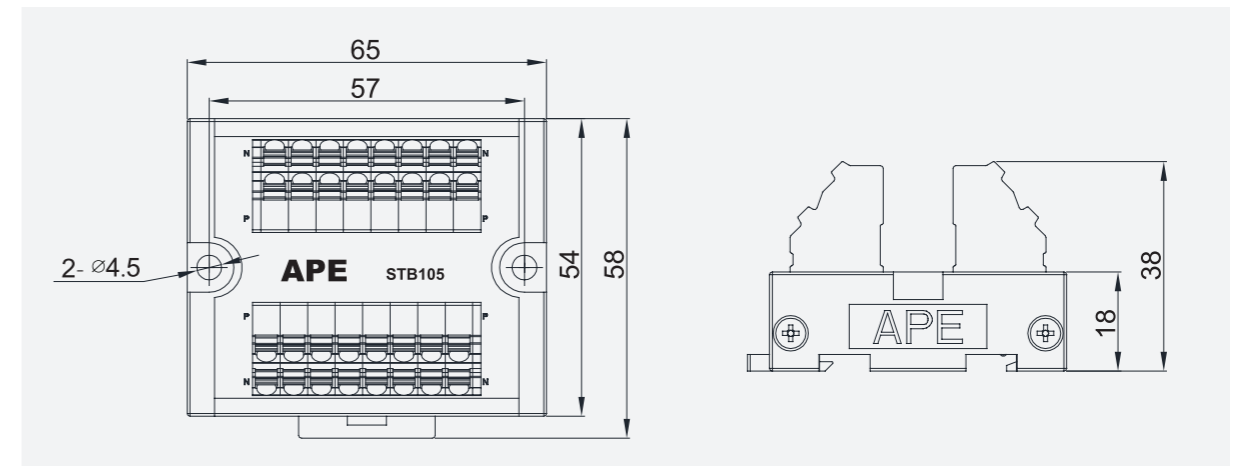

弹片式通用型端子台

STB105

CE

可完全替代普通连线端子台

- 弹片端子
- 小型化设计, 配线整洁

外形图

配线图

特点

- 弹片端子接线更轻松稳定;
- 大幅提高公共端配线效率;
- 可快速安装于 35mm 的 DIN 导轨。

输入部额定值 / 性能

额定电流	10A
额定电压	DC24V
适合电线	2.5mm ² Following/AWG13

注意事项

※ 本端子台专为低压设计, 请勿接入大于 36V 的电源。

剥线长度