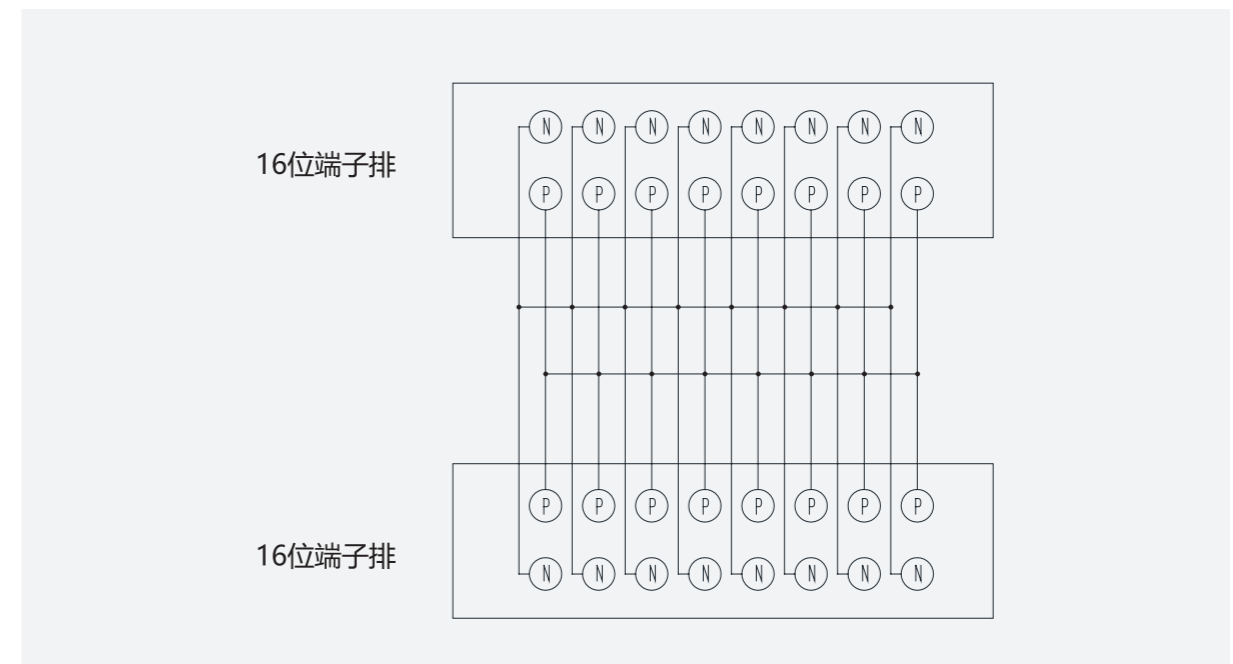

弹片式通用型端子台

STB105

CE

可完全替代普通连线端子台

- 弹片端子
- 小型化设计, 配线整洁

外形图

配线图

特点

- 弹片端子接线更轻松稳定;
- 大幅提高公共端配线效率;
- 可快速安装于 35mm 的 DIN 导轨。

输入部额定值 / 性能

额定电流	10A
额定电压	DC24V
适合电线	2.5mm ² Following/AWG13

注意事项

※ 本端子台专为低压设计, 请勿接入大于 36V 的电源。

剥线长度